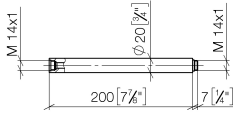

12 120 970

Passt zu: IMO, LULU, MADISON, MEM,
TARA, CL.1, LISSÉ, VAIA, META, CYO

Verlängerung für Standbrause 200 mm - Light Gold gebürstet

IMO

12 120 970

12 120 970

mm [inches]

12 120 970

Ersatzteilstückliste

Nr.	Artikelnummer	Benennung	Verbaumenge	Lieferzeit
1	90 14 10 011 00 90	Dichtung	1	2
2	09 24 04 180-27	Verlaengerung	1	60